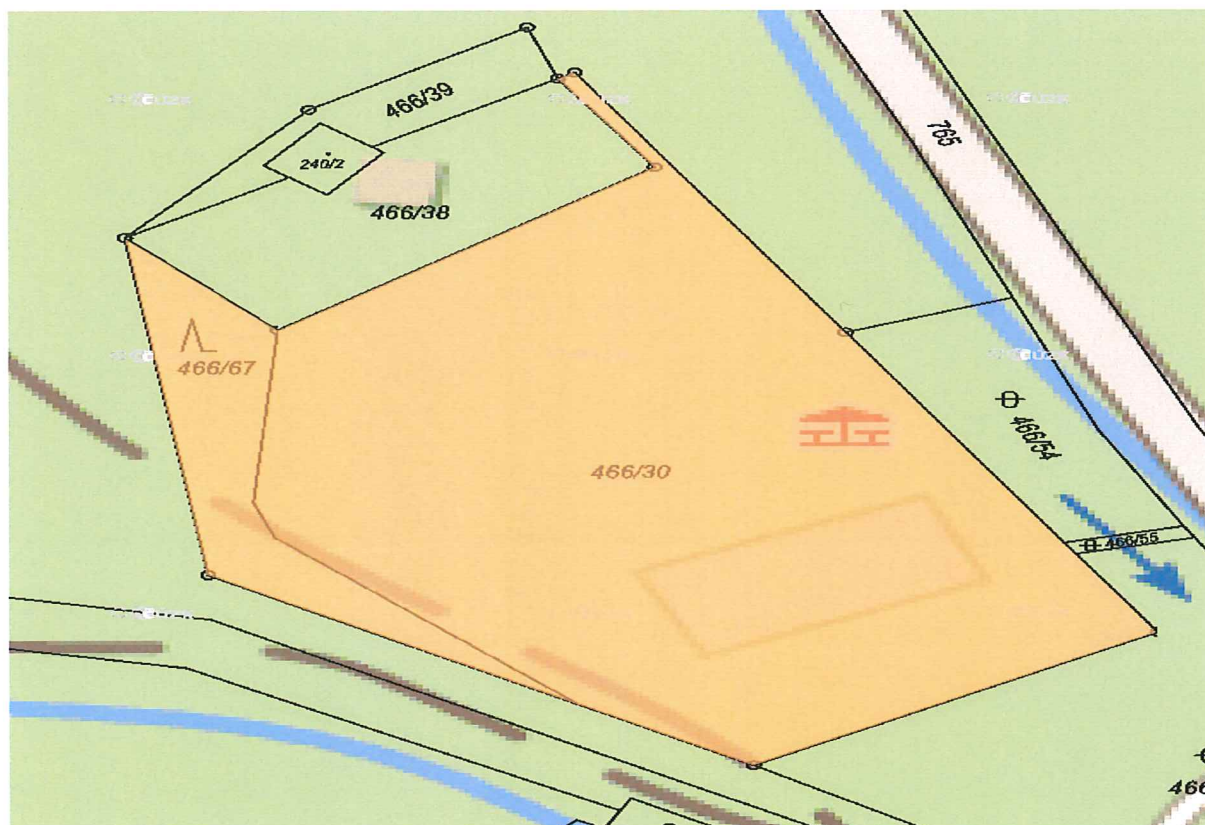

Záměr obce Olšany na pronájem pozemků

Obec Olšany zveřejňuje podle § 39 odst. 1 zákona č. 128/2000 Sb., o obcích (obecní zřízení), ve znění pozdějších předpisů, **záměr pronajmout** prostor Horního hřiště nad rybníkem - cihelna v k.ú. Olšany na p.č. 466/30 a 466/67 o celkové výměře 3.174 m². Pozemky jsou zapsány na listu vlastnictví č. 1 u Katastrálního úřadu pro Jihomoravský kraj, Katastrální pracoviště Vyškov.

Zastupitelstvo obce Olšany schválilo tento záměr na svém zasedání dne 22. 5. 2024 usnesením č. 11/19/2024.

Obec Olšany
Olšany 66
683 01 Rousínov

Jan Ivanšík
starosta obce Olšany

Snímek z katastrální mapy:

OBCENÍ ÚŘAD OLŠANY

Vyvěšeno dne: 23.5.2024

OLŠANY 66
683 01 ROUSÍNOV

Sňato dne: